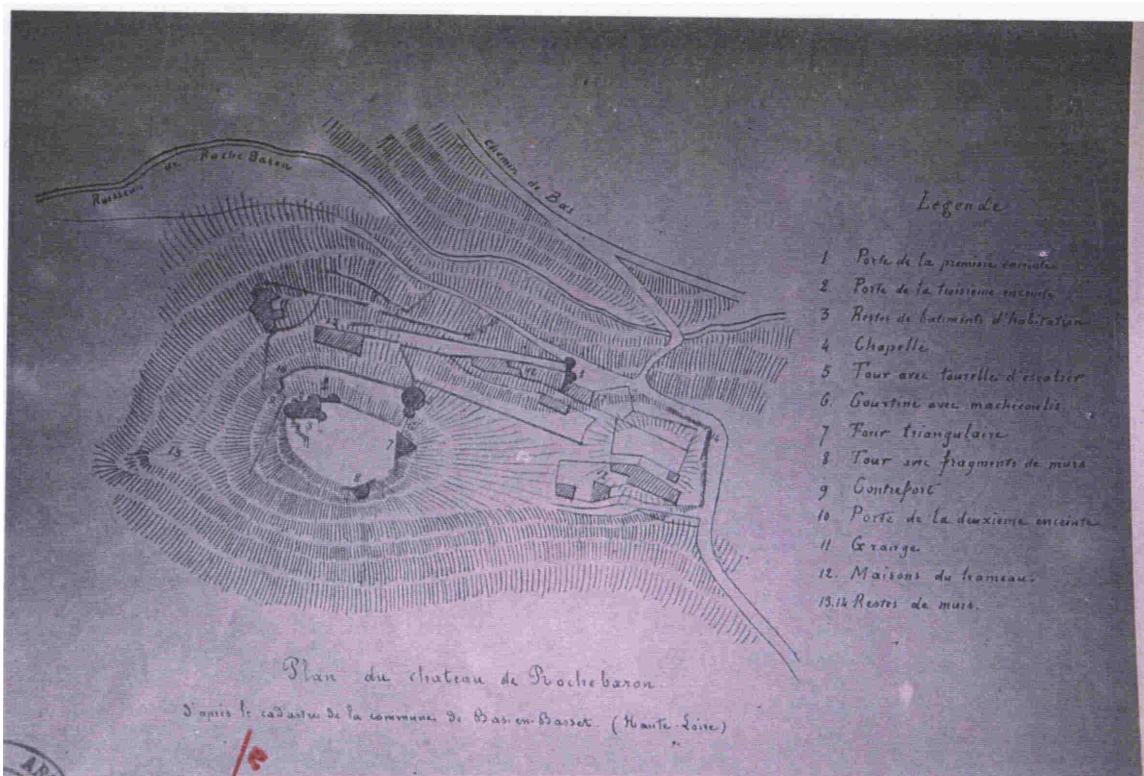

HAUTE-LOIRE
Bas-en-Basset

CHÂTEAU DE ROCHEBARON

ÉTUDE PRÉALABLE
à la mise en sécurité du Donjon
et au traitement de la partie sommitale

Avril 1998

DOCUMENTS ICONOGRAPHIQUES

Plan cadastral de Bas-en-Basset, 1841, Rochebaron : Section T.2 (Archives Haute-Loire, 3P 2487)

Plan du château de Rochebaron d'après le cadastre ancien (Fond Challeyer, Archive Loire, n° 632)

"ChâteaudeRochebaron"- gravure desfrères Rouargue(album desbords de Loire), c. 1850.
Reproductiondétùlagranill.